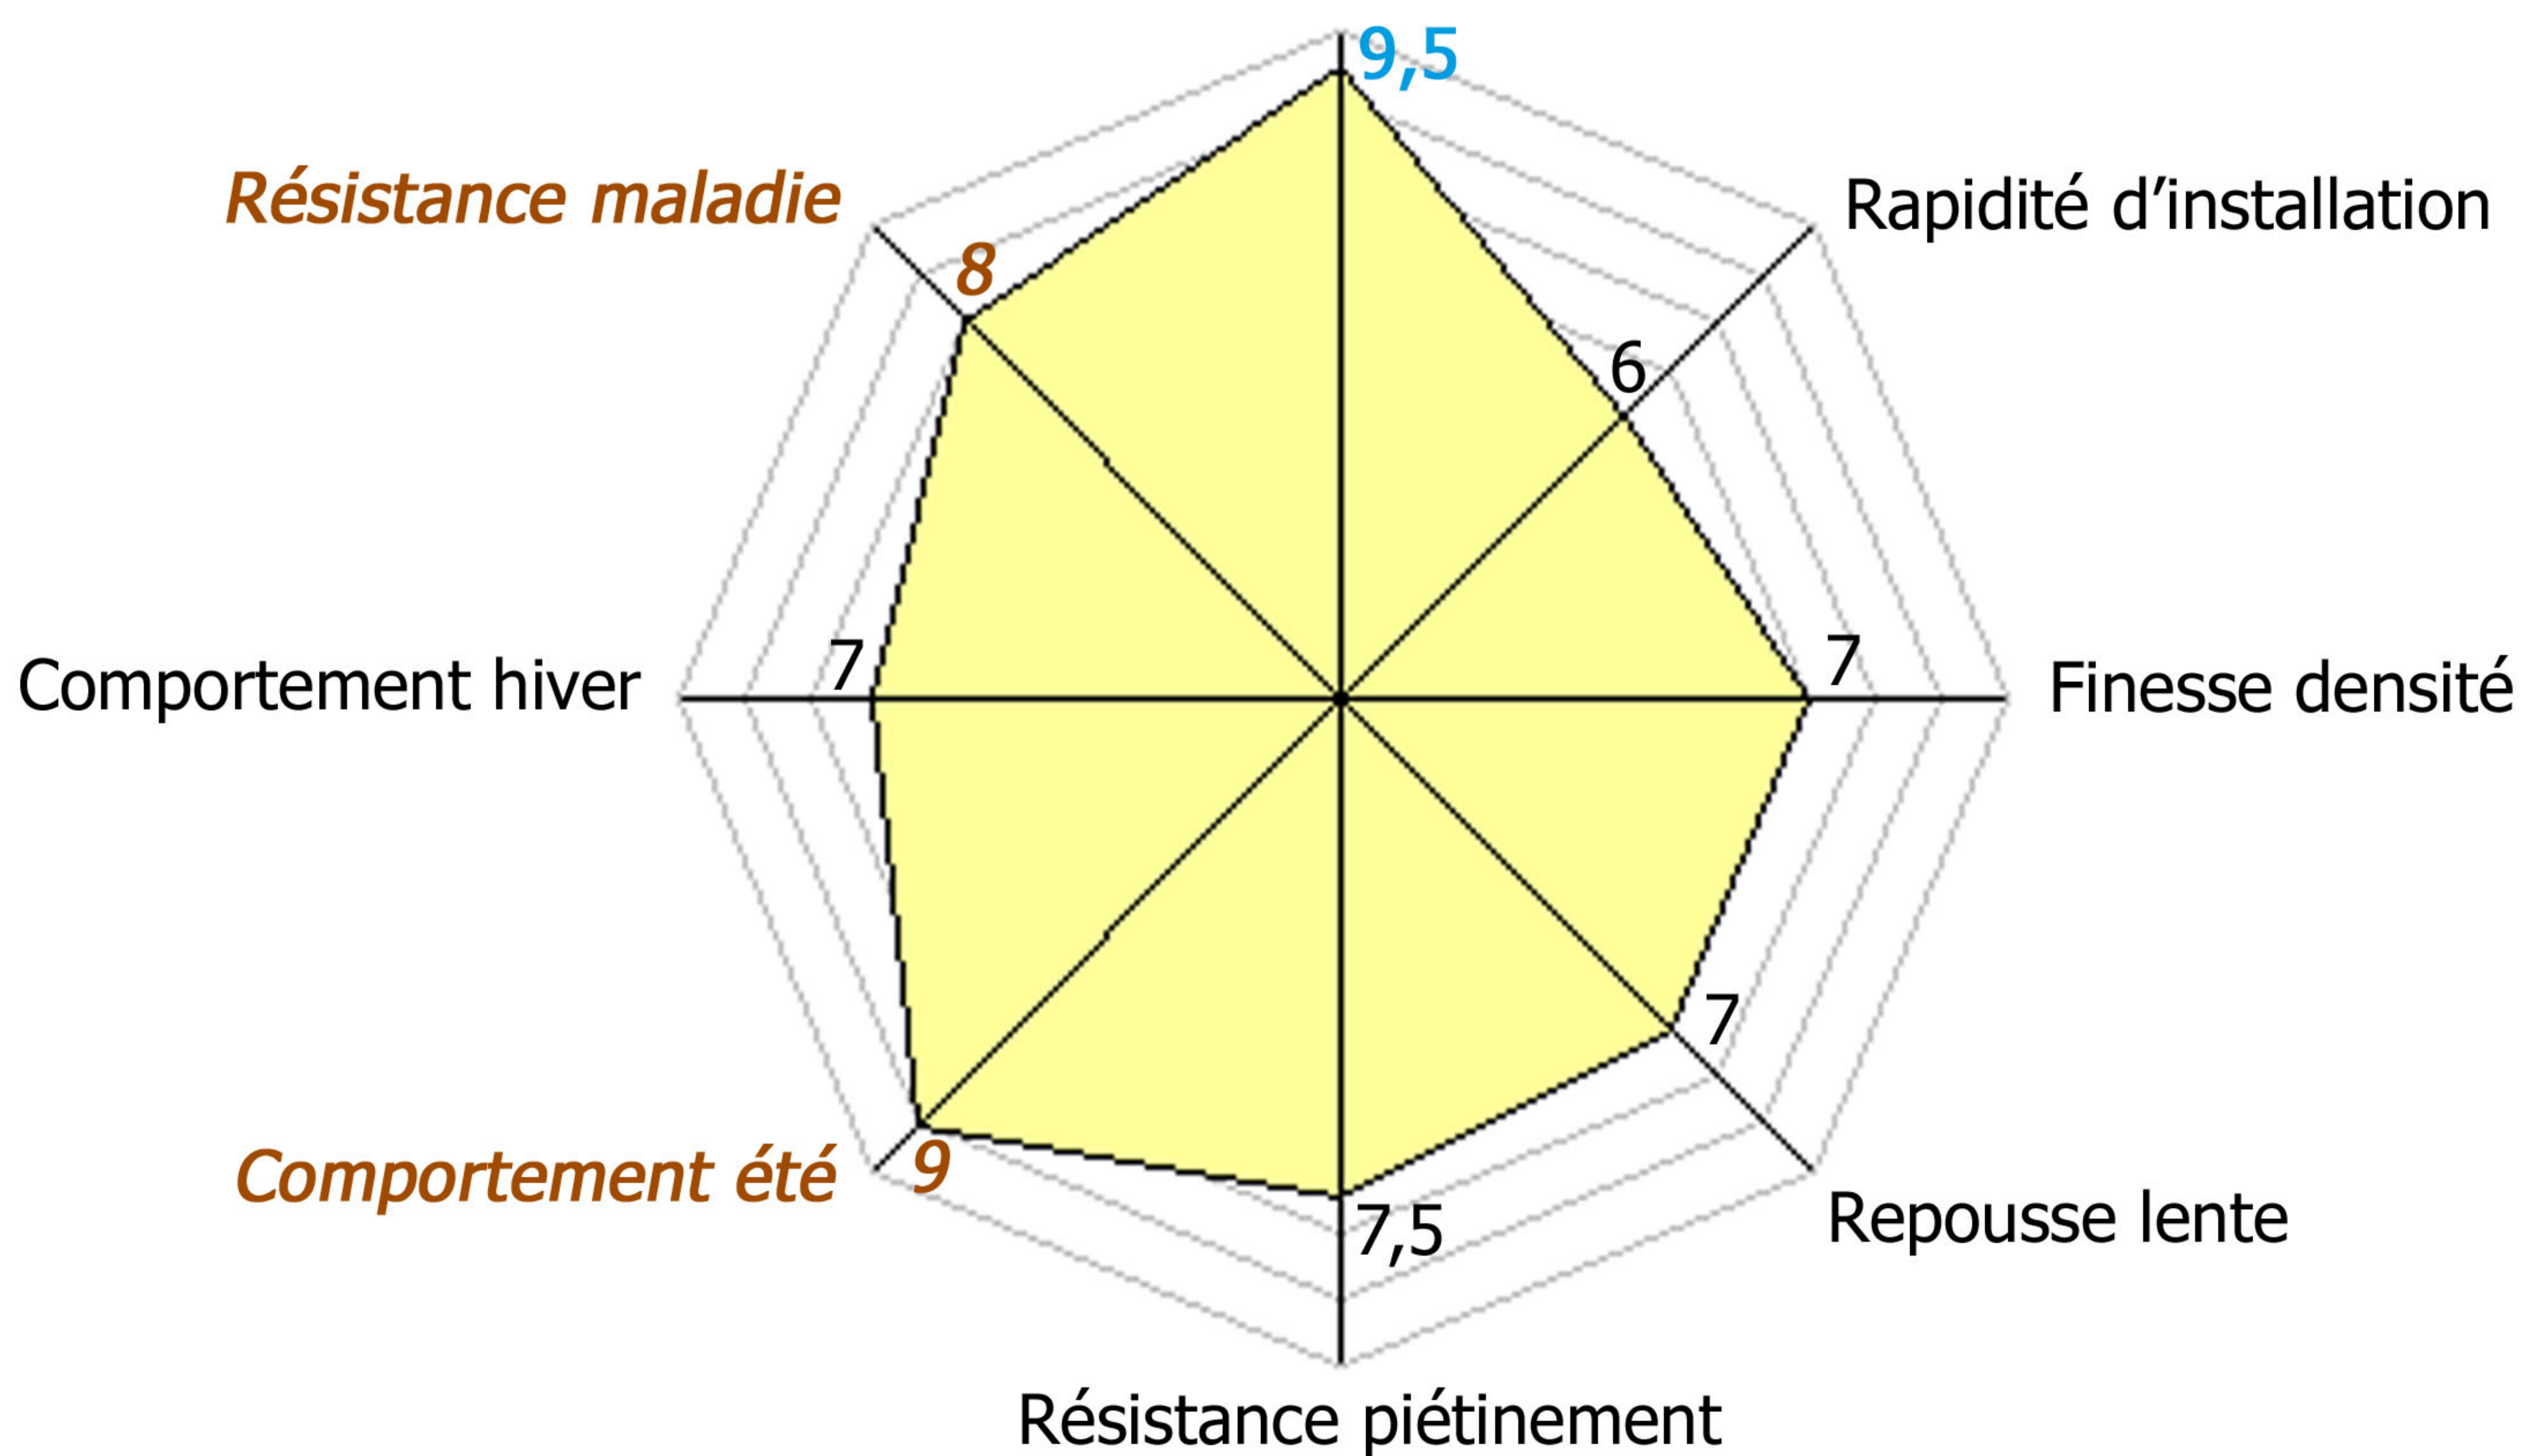

WATER
Saver®

ws 2024

1700 graines/gr
Semis : 30-35 gr/m²

65% Fétuque élevée BARLEROY
30% Koeleria BARKOEL
5% Ray grass anglais BARGOLD

Indice Water Saver
Résistance à la sécheresse

Utilisations : jardins de particuliers, parcs, bord de mer...

Barenbrug se réserve le droit, en cas de rupture, de remplacer une variété par une autre au moins équivalente.